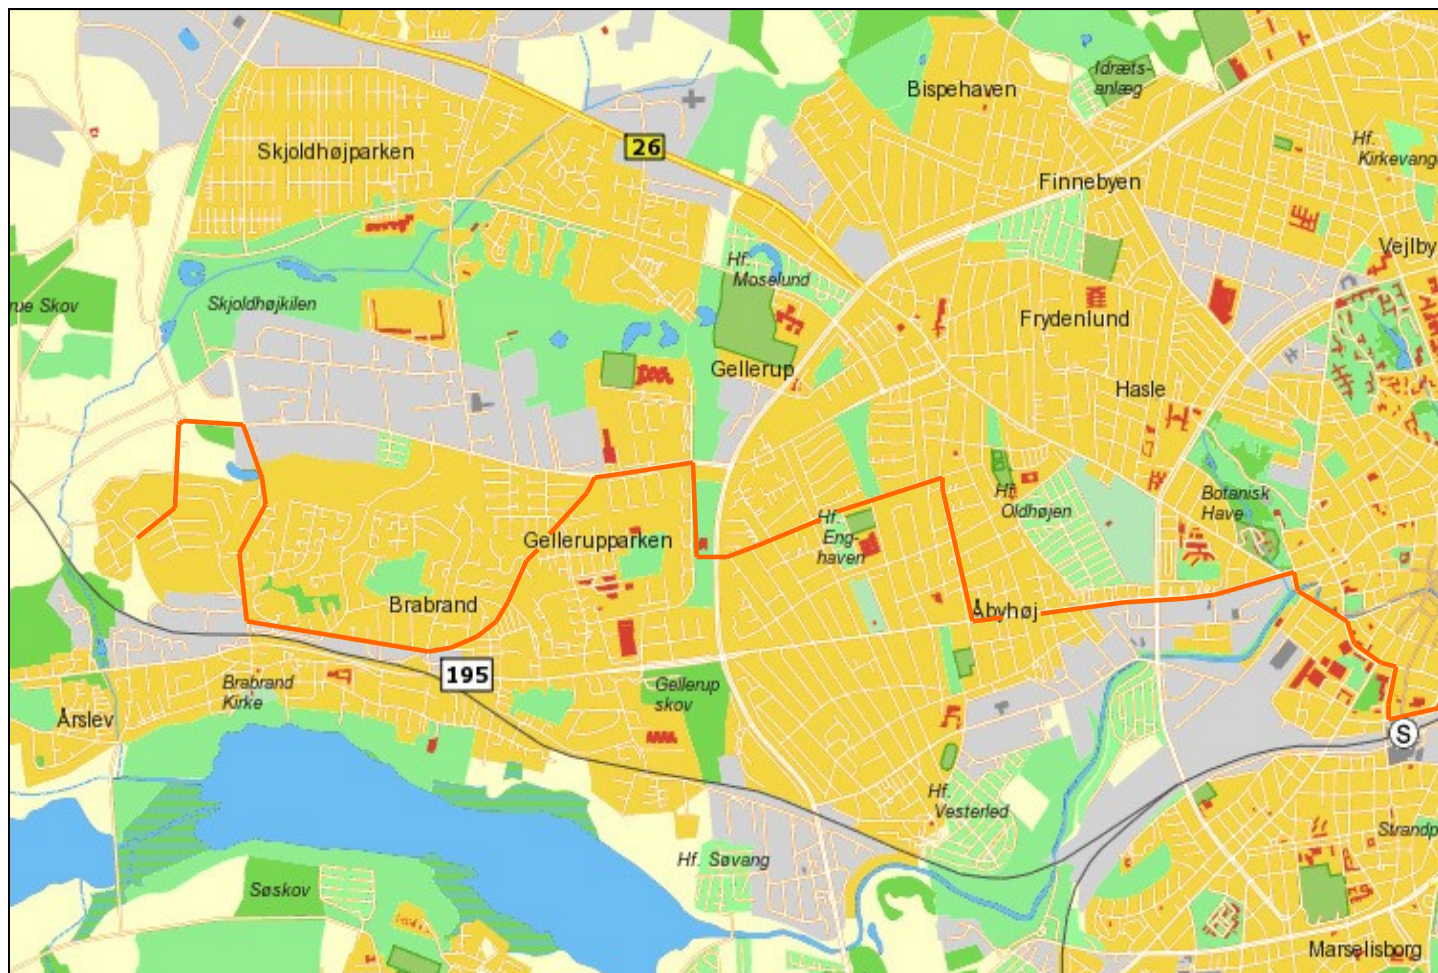

Linje 15

Skejby Nordlandsvej - Brabrand Vest

**AirBus**

Udgave 3/24

Oversigtskort 1 af 3 L.15 Skejby Nordlandsvej - Brabrand Vest via Busgaden

Oversigtskort 2 af 3 L.15 Skejby Nordlandsvej - Brabrand Vest via Busgaden

Oversigtskort 3 af 3 L.15 Skejby Nordlandsvej - Brabrand Vest via Busgaden