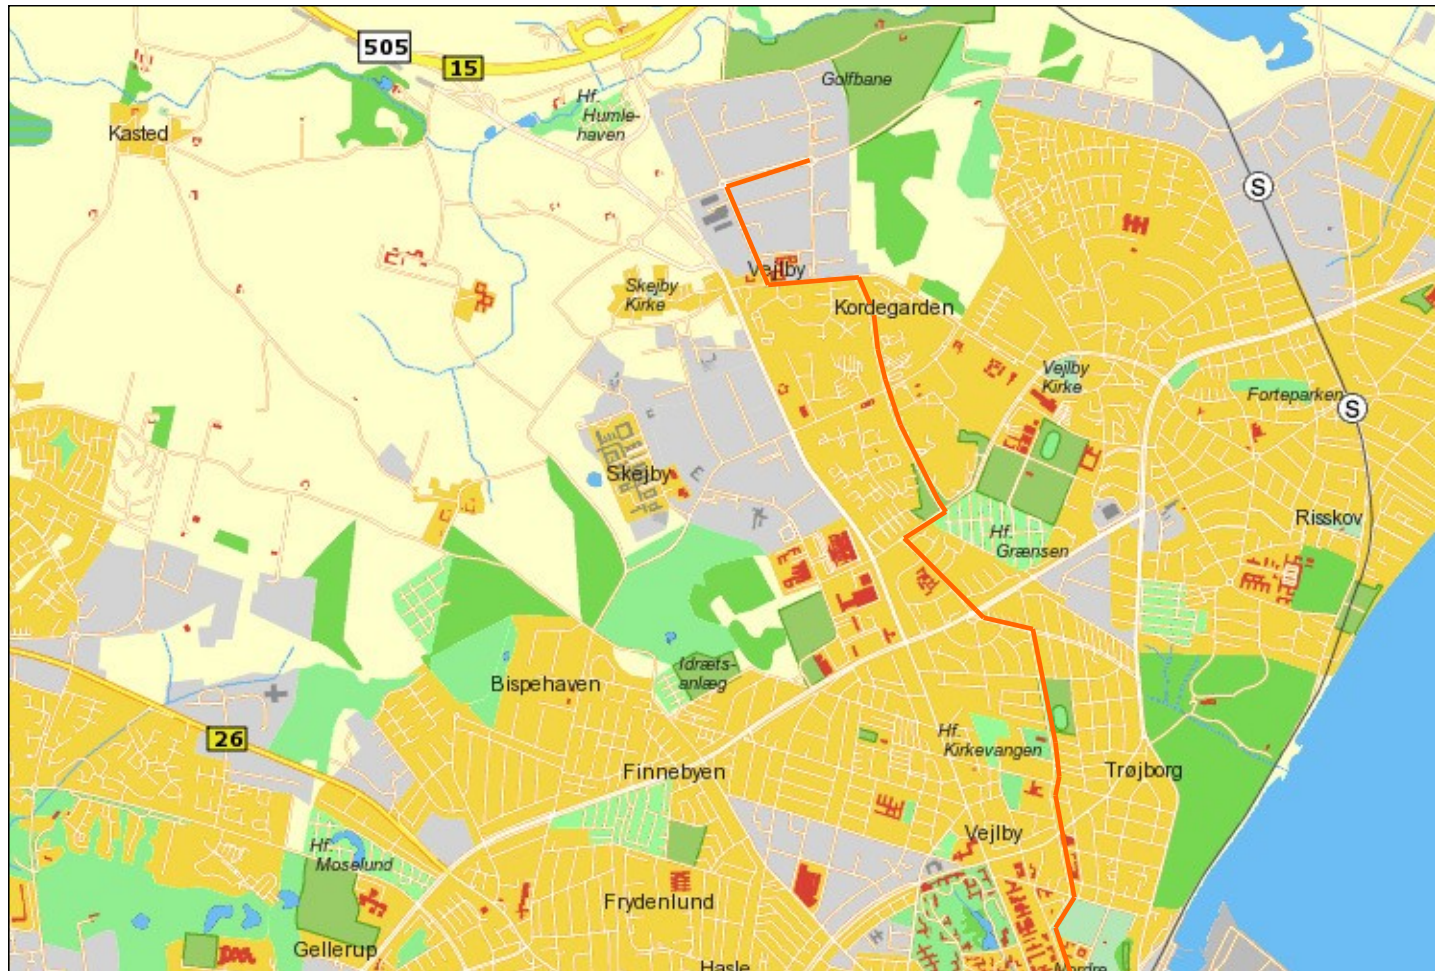

Linje 15

Skejby Nordlandsvej - Brabrand Vest

**AirBus**

Udgave 3/24

Oversigtskort 1 af 3 L.15 Skejby Nordlandsvej - Brabrand Vest via Busgaden

Oversigtskort 2 af 3 L.15 Skejby Nordlandsvej - Brabrand Vest via Busgaden

Oversigtskort 3 af 3 L.15 Skejby Nordlandsvej - Brabrand Vest via Busgaden