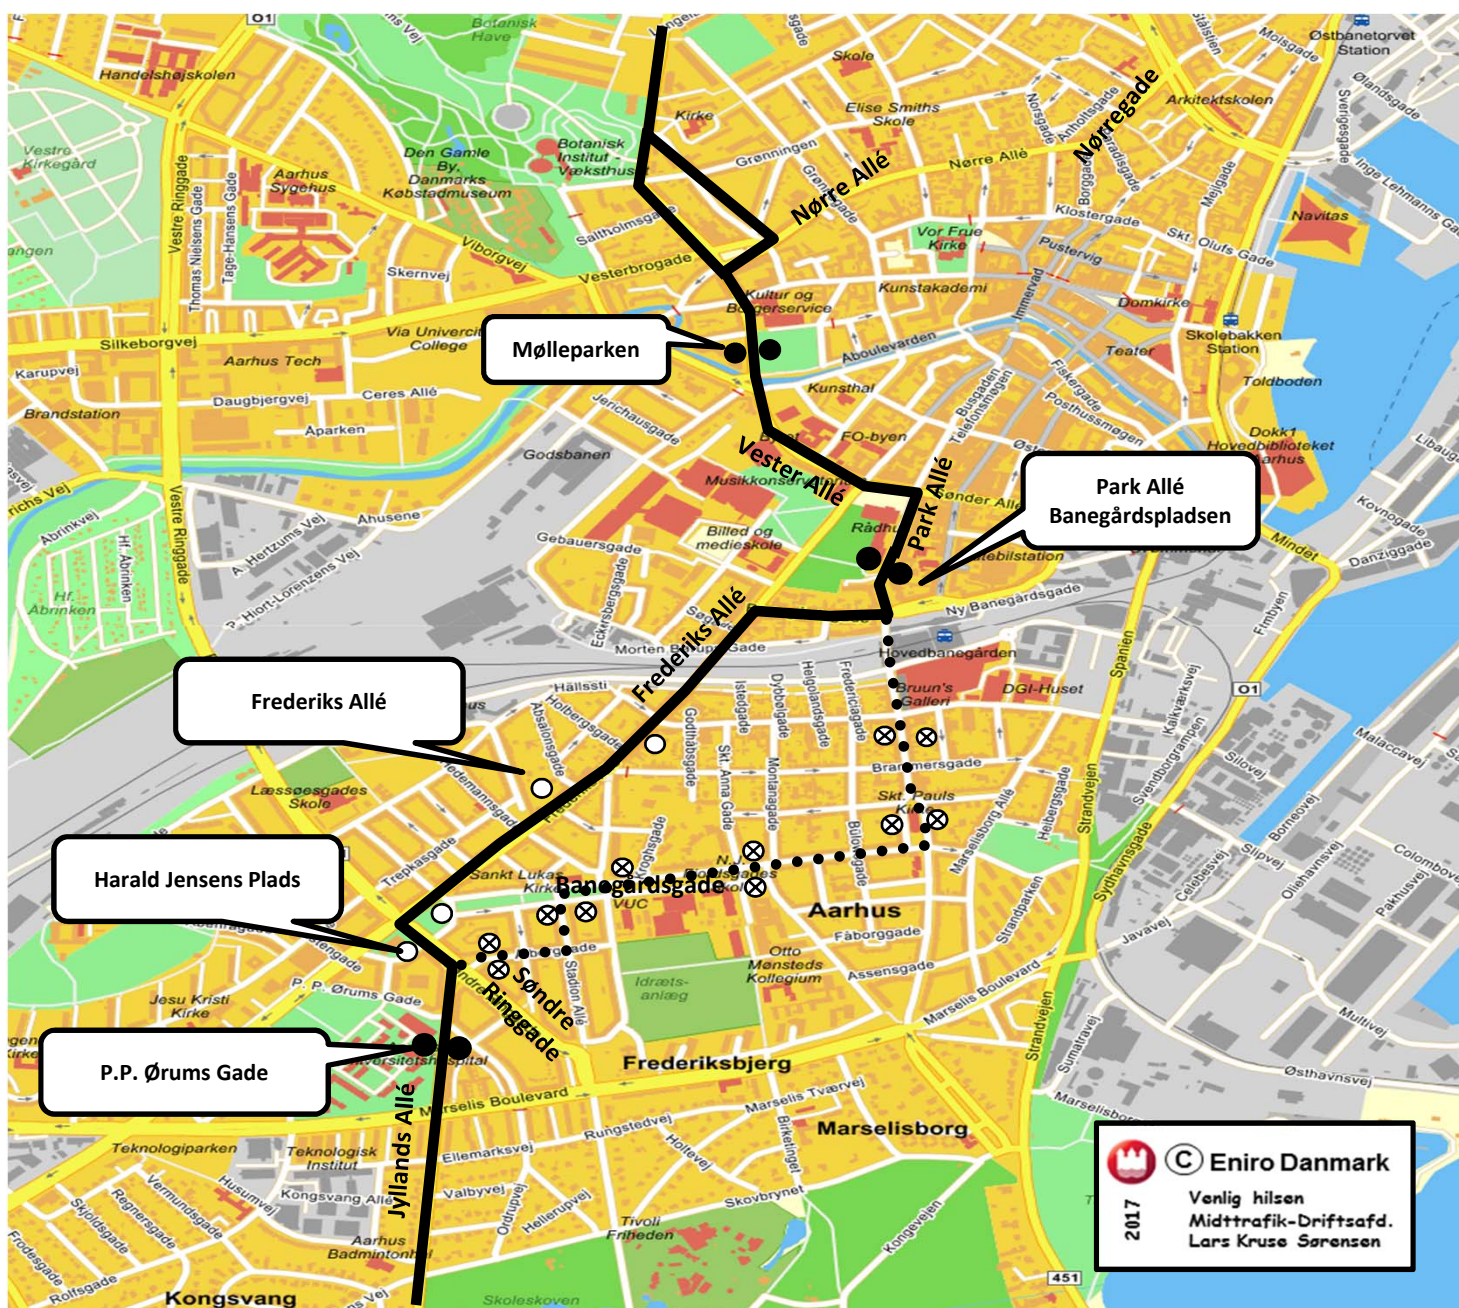

Omkørsel for linje 16

Søndag den 6. august fra kl. 9.00 til kl. 11.00.

I anledning af Aarhus Half køres nedenstående omkørsel.

Linje 16 til Hasle:

Her kører bussen ikke: Ålborggade, Stadion Allé, Ingerslevs Boulevard, Odensegade og Bruunsgade

Omkørsel: Jyllands Allé - Søndre Ringgade - de Mazas Vej - Frederiks Allé - Banegårdsgade - Park Allé

Her stopper bussen ikke: "Ålborggade", "Lukaskirken", "Ingerslevs Plads", "Skt. Pauls Kirkeplads" og "Jæbergårdsgade"

Benyt i stedet: Normale stop "P.P. Ørums Gade" og "Park Allé" samt ved linje 11 "Harald Jensens Plads" og "Frederiks Allé"

Linje 16 til Holme Parkvej:

Her kører bussen ikke: Bruunsgade, Odensegade, Ingerslevs Boulevard, Stadion Allé og Ålborggade

Omkørsel: Park Allé - Banegårdsgade - Frederiks Allé - de Mezas Vej - Søndre Ringgade - Jyllands Allé

Her stopper bussen ikke: "Jæbergårdsgade", "Skt Pauls Kirkeplads", "Ingerslevs Plads", "Lukaskirken", "Stadion Allé" og "Ålborggade"

Benyt i stedet: Normale stop "Park Allé" og "P.P. ørums Gade" samt ved linje 11 "Frederiks Allé" og "Harald Jensens Plads"

© Eniro Danmark
2017
Venlig hilsen
Midttrafik-Driftsafd.
Lars Kruse Sørensen