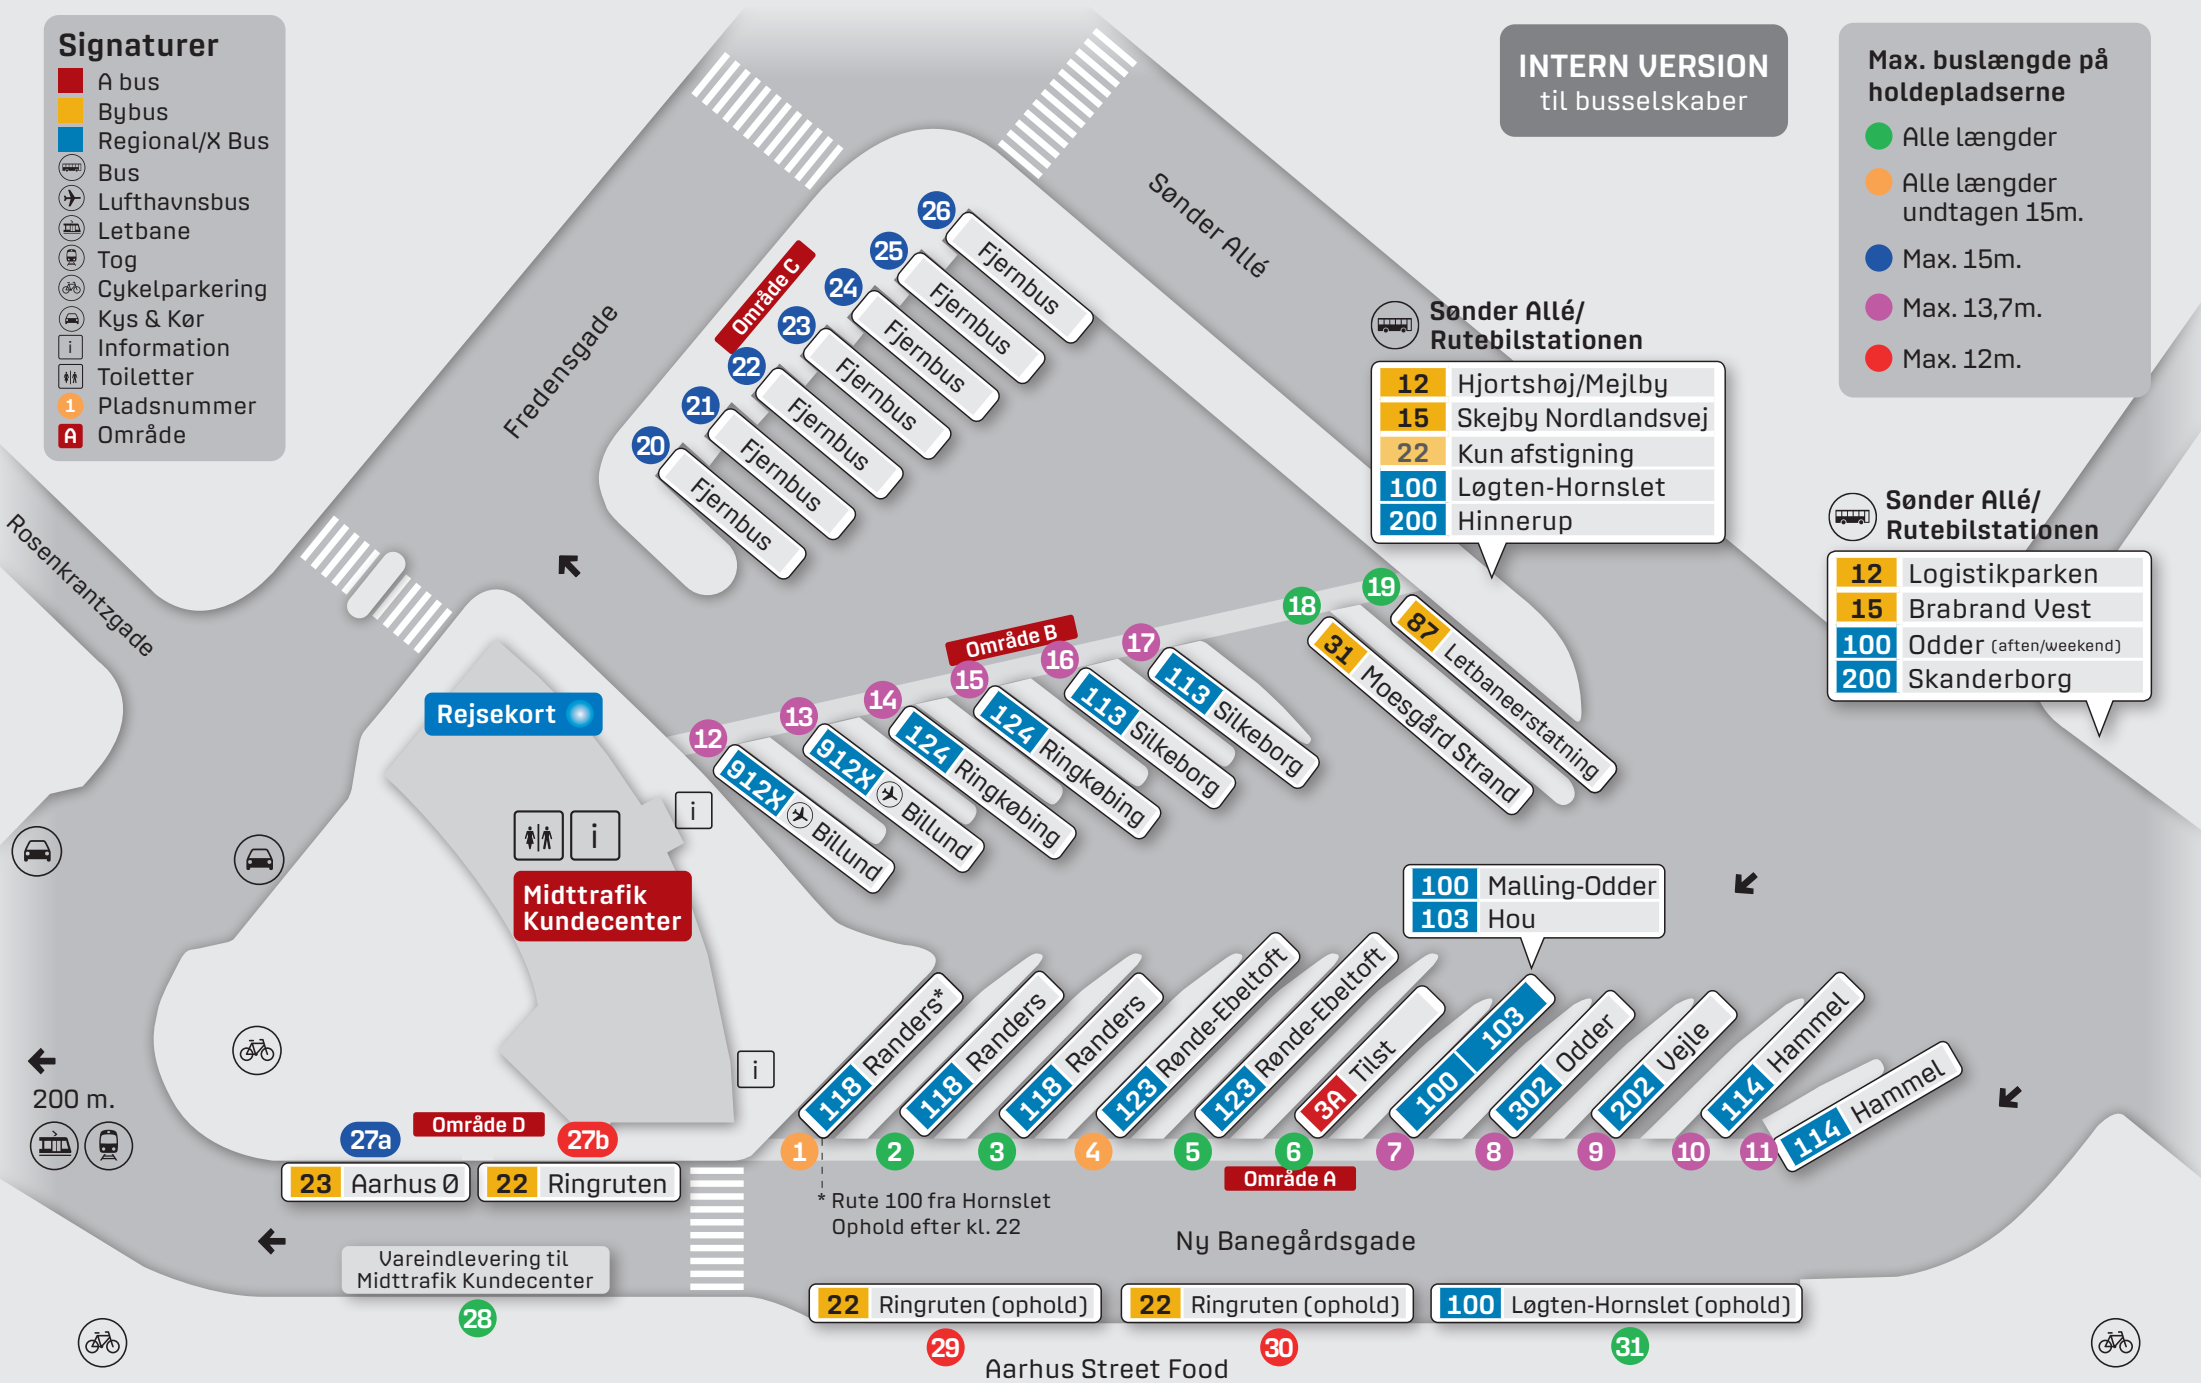

Aarhus Rutebilstation fra 25. august 2021

Signaturer

- A bus
- Bybus
- Regional/X Bus
- Bus
- Lufthavnsbus
- Letbane
- Tog
- Cykelparkering
- Kys & Kør
- Information
- Toiletter
- Pladsnummer
- A Område

INTERN VERSION
til busselskaber

- Max. buslængde på holdepladserne**
- Alle længder
 - Alle længder undtagen 15m.
 - Max. 15m.
 - Max. 13,7m.
 - Max. 12m.

**Sønder Allé/
Rutebilstationen**

12	Hjortshøj/Mejlbj
15	Skejby Nordlandsvej
22	Kun afstigning
100	Løgten-Hornslet
200	Hinnerup

**Sønder Allé/
Rutebilstationen**

12	Logistikparken
15	Brabrand Vest
100	Odder (aften/weekend)
200	Skanderborg

* Rute 100 fra Hornslet
Ophold efter kl. 22

Vareindlevering til
Midttrafik Kundecenter

200 m.