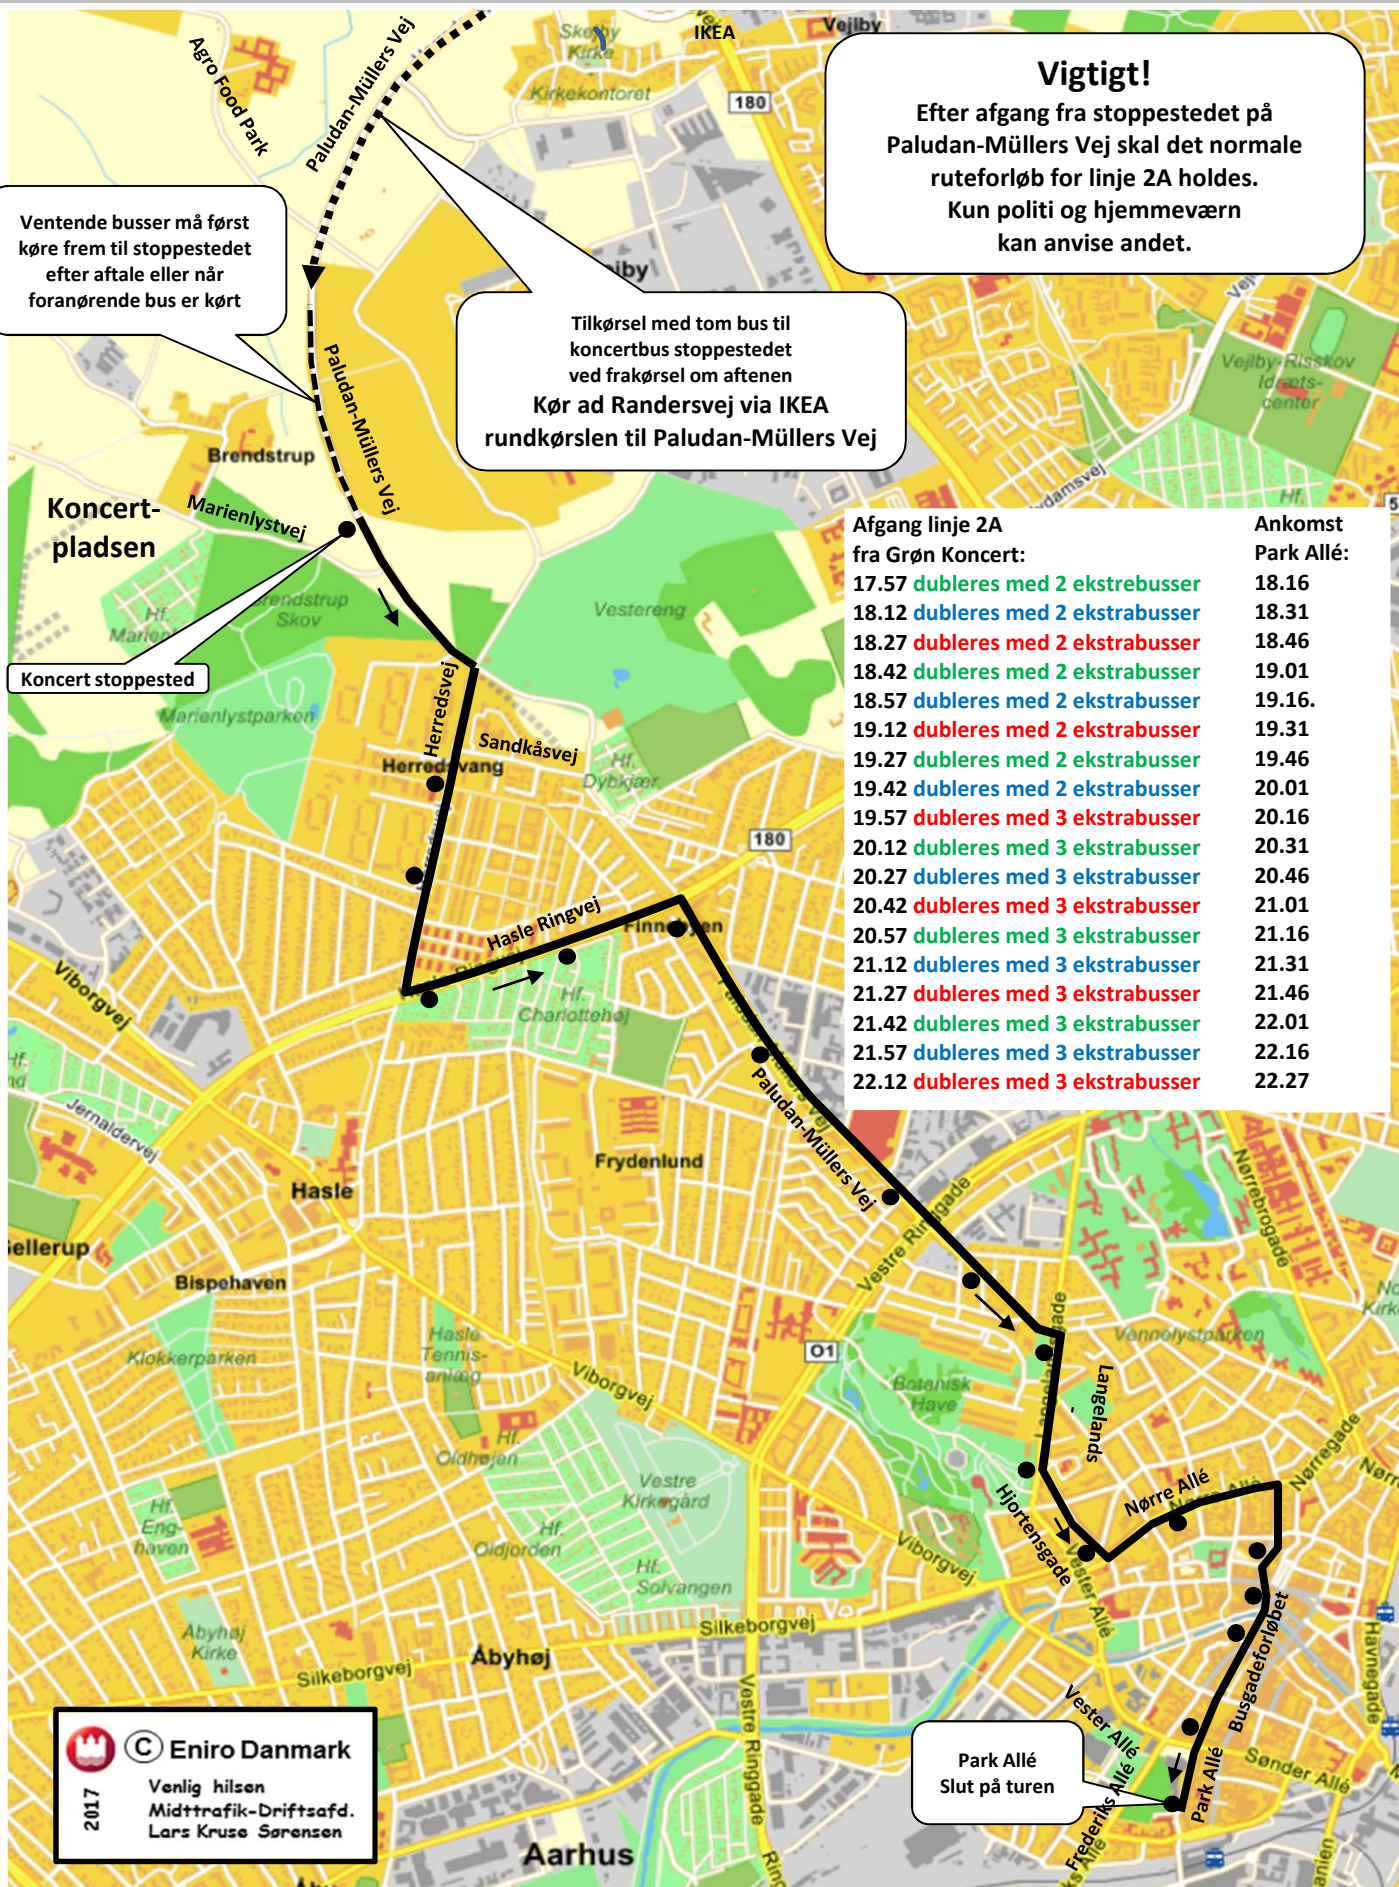

Linje 2A koncertbus fra Grøn Koncert

Lørdag den 22. juli 2017

Bussen skiltes 2A Banegårdspladsen

Vigtigt!
Efter afgang fra stoppestedet på Paludan-Müllers Vej skal det normale ruteforløb for linje 2A holdes. Kun politi og hjemmeværn kan anvise andet.

Tilkørsel med tom bus til koncertbus stoppestedet ved frakørsel om aftenen
Kør ad Randersvej via IKEA rundkørslen til Paludan-Müllers Vej

Ventende busser må først køre frem til stoppestedet efter aftale eller når foranørende bus er kørt