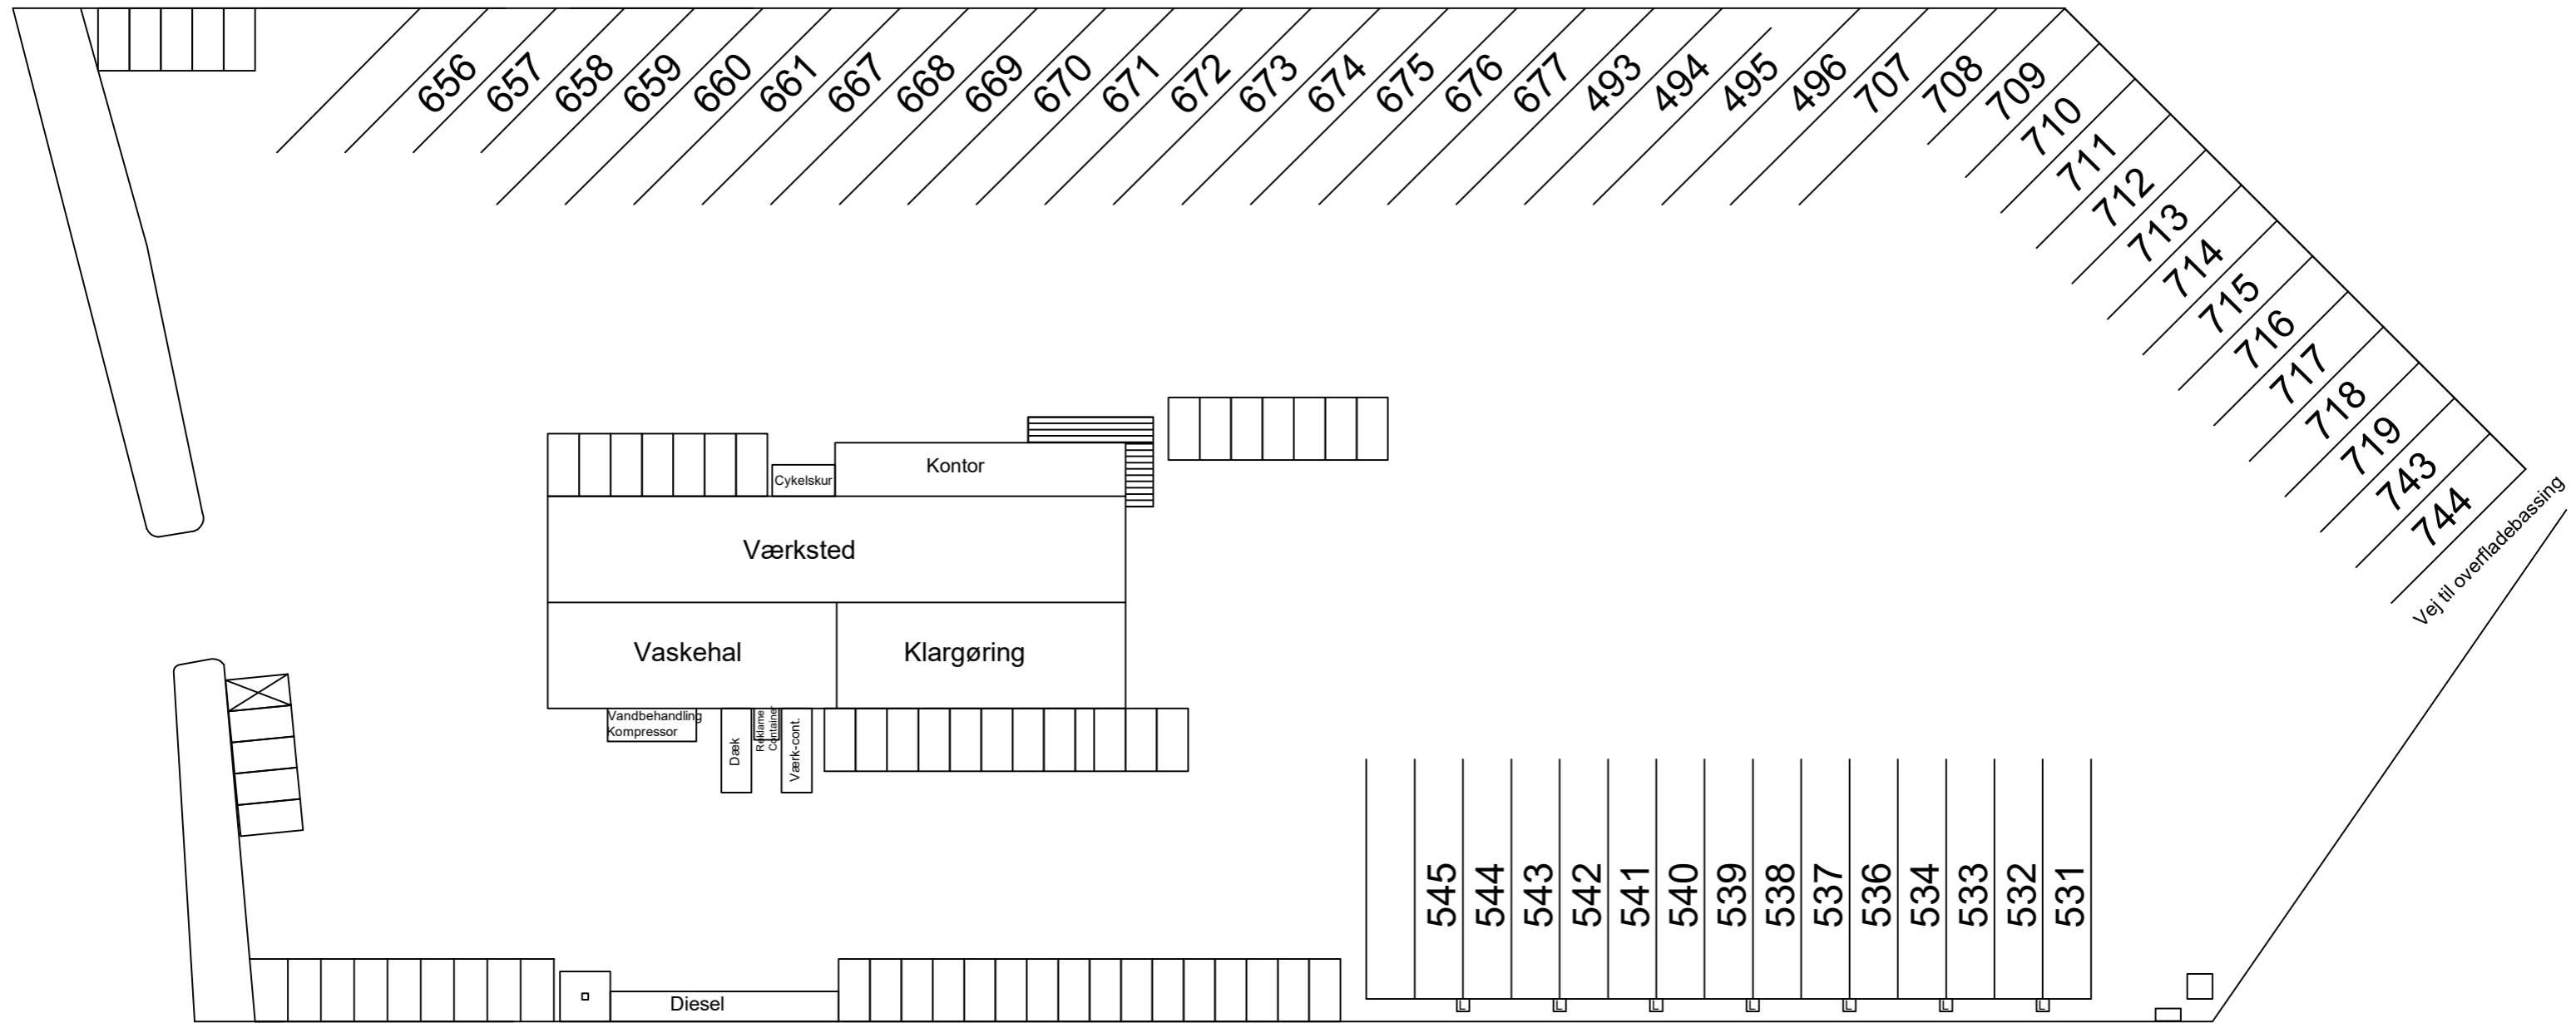

Munkevejen Vognplacering D.5-7-24

50 busser