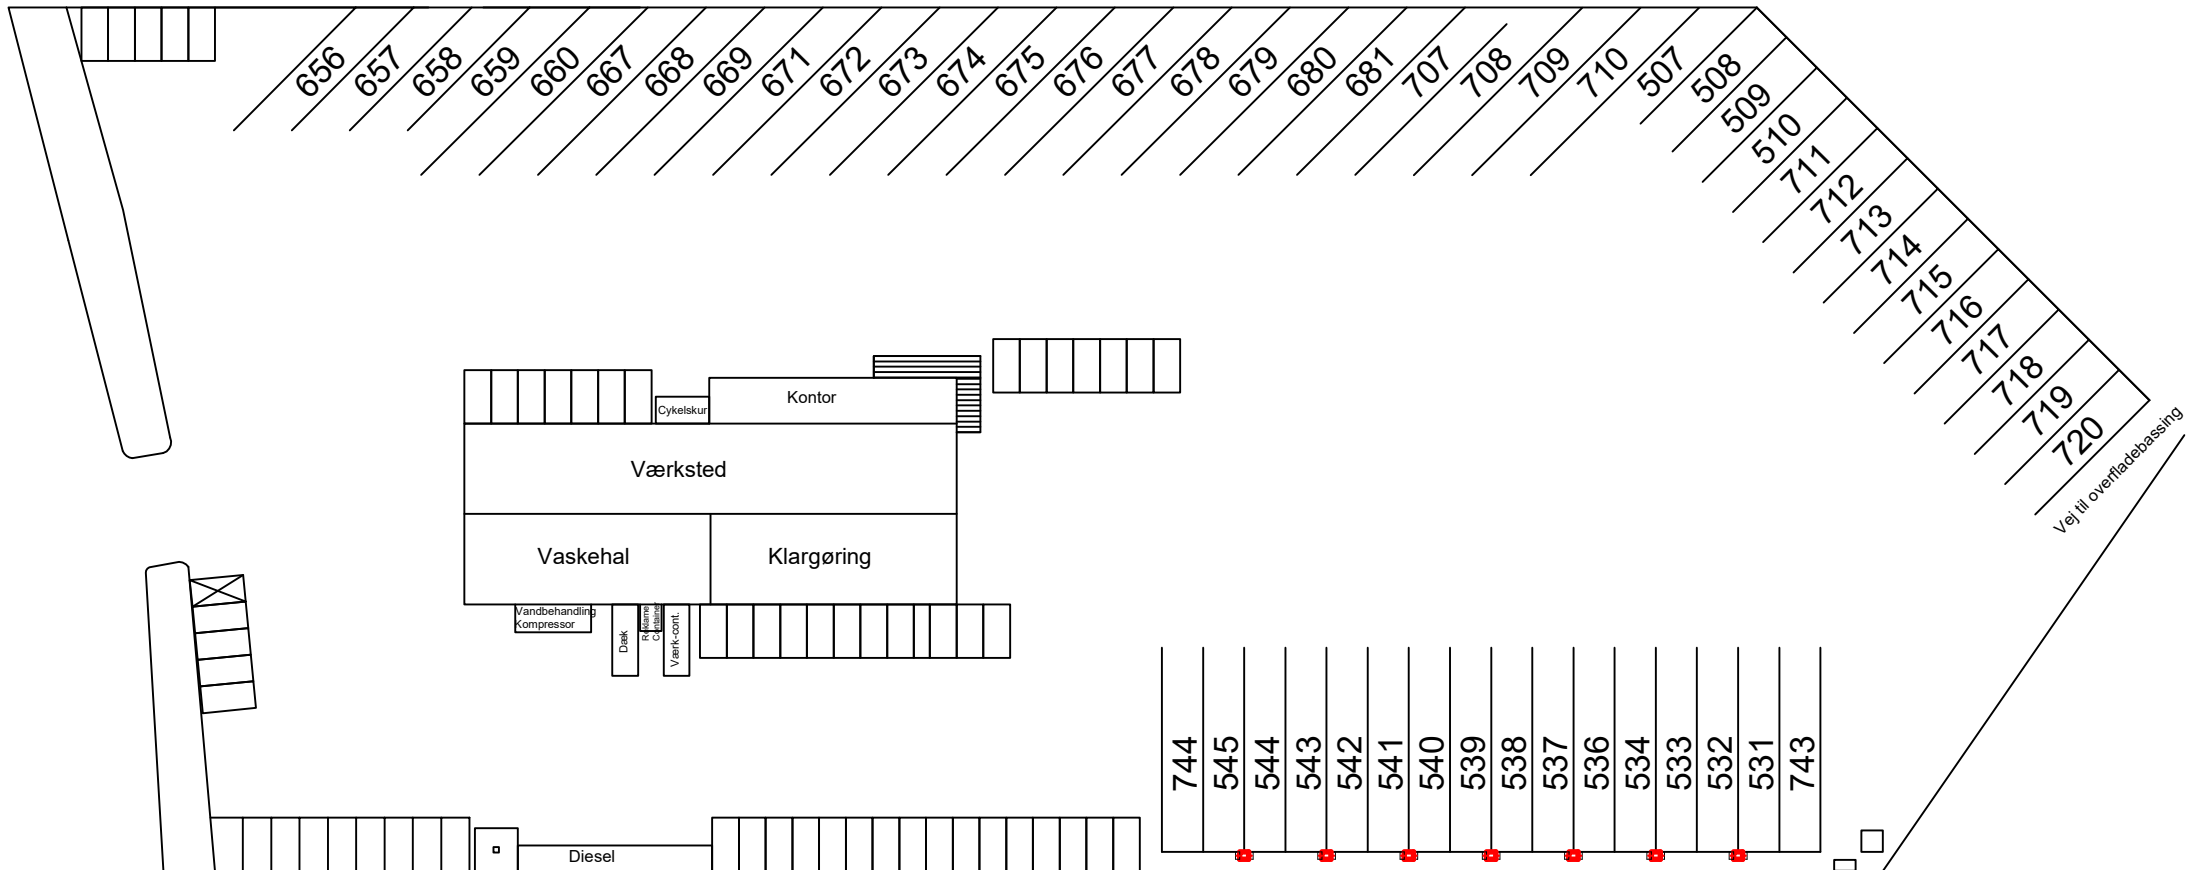

Munkevejen Vognplacering D.30-9-24

53 busser