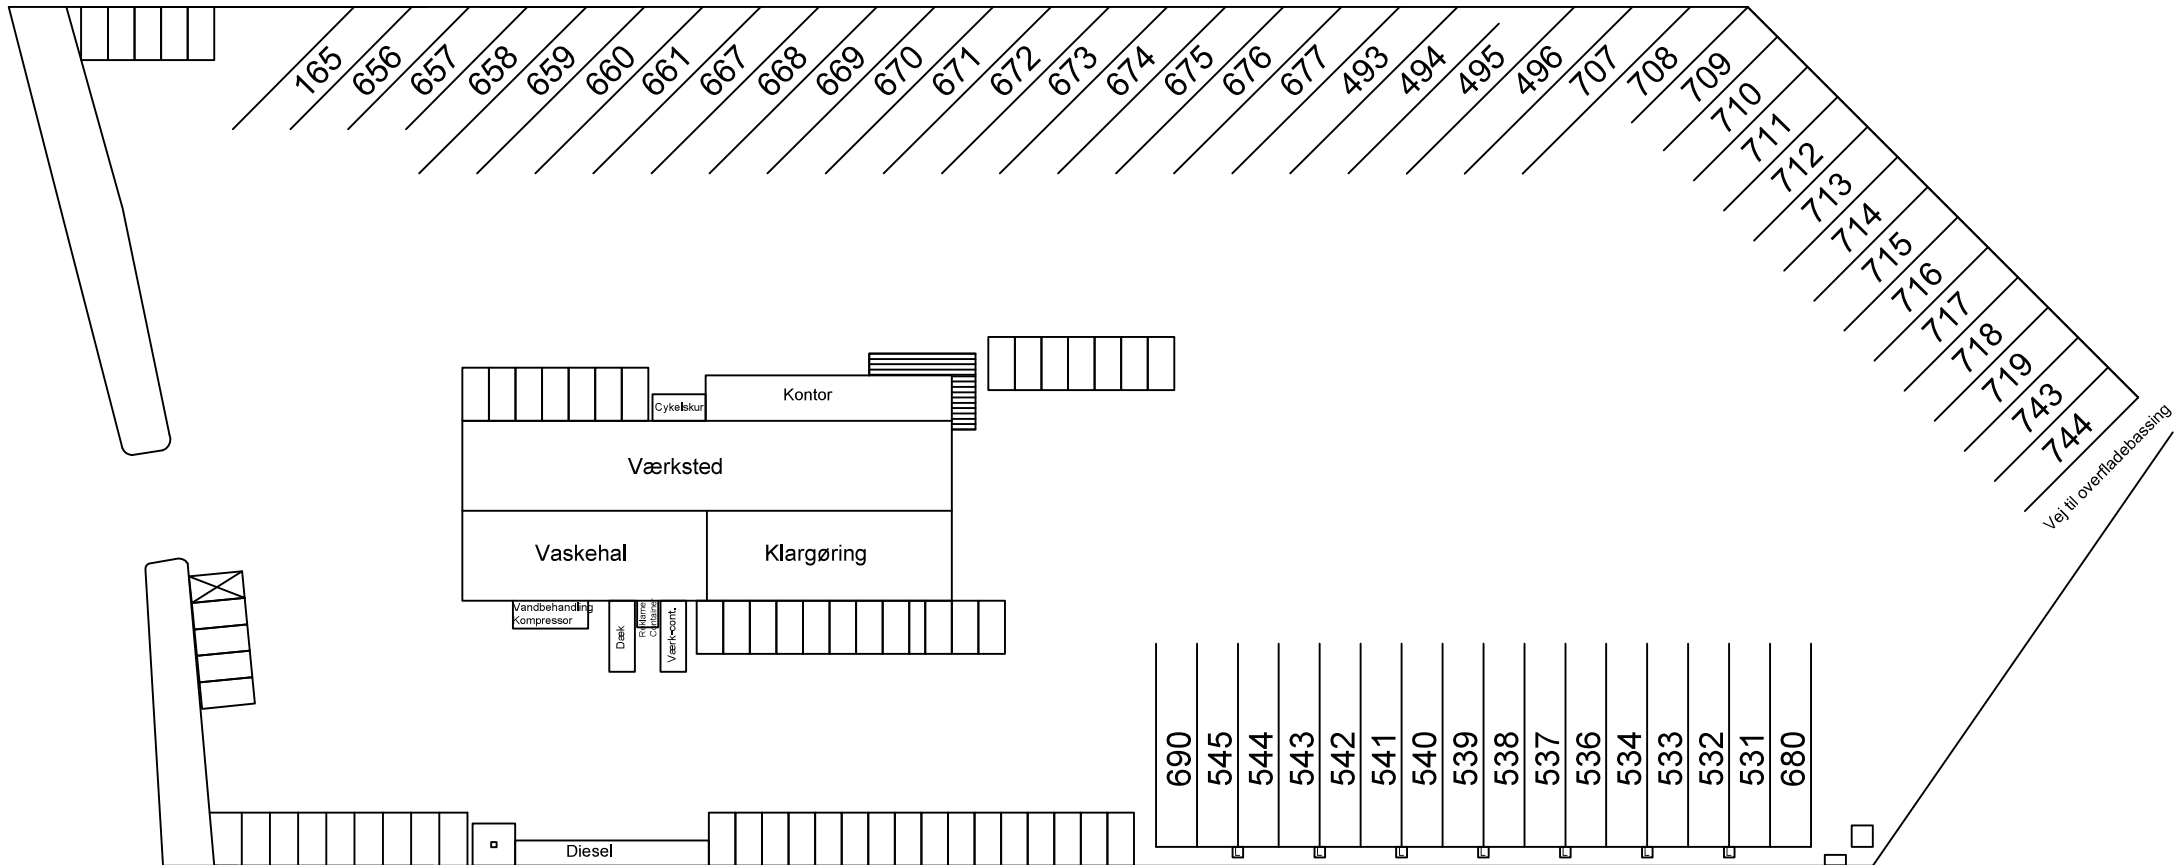

Munkevejen Vognplacering D.12-8-24

53 busser