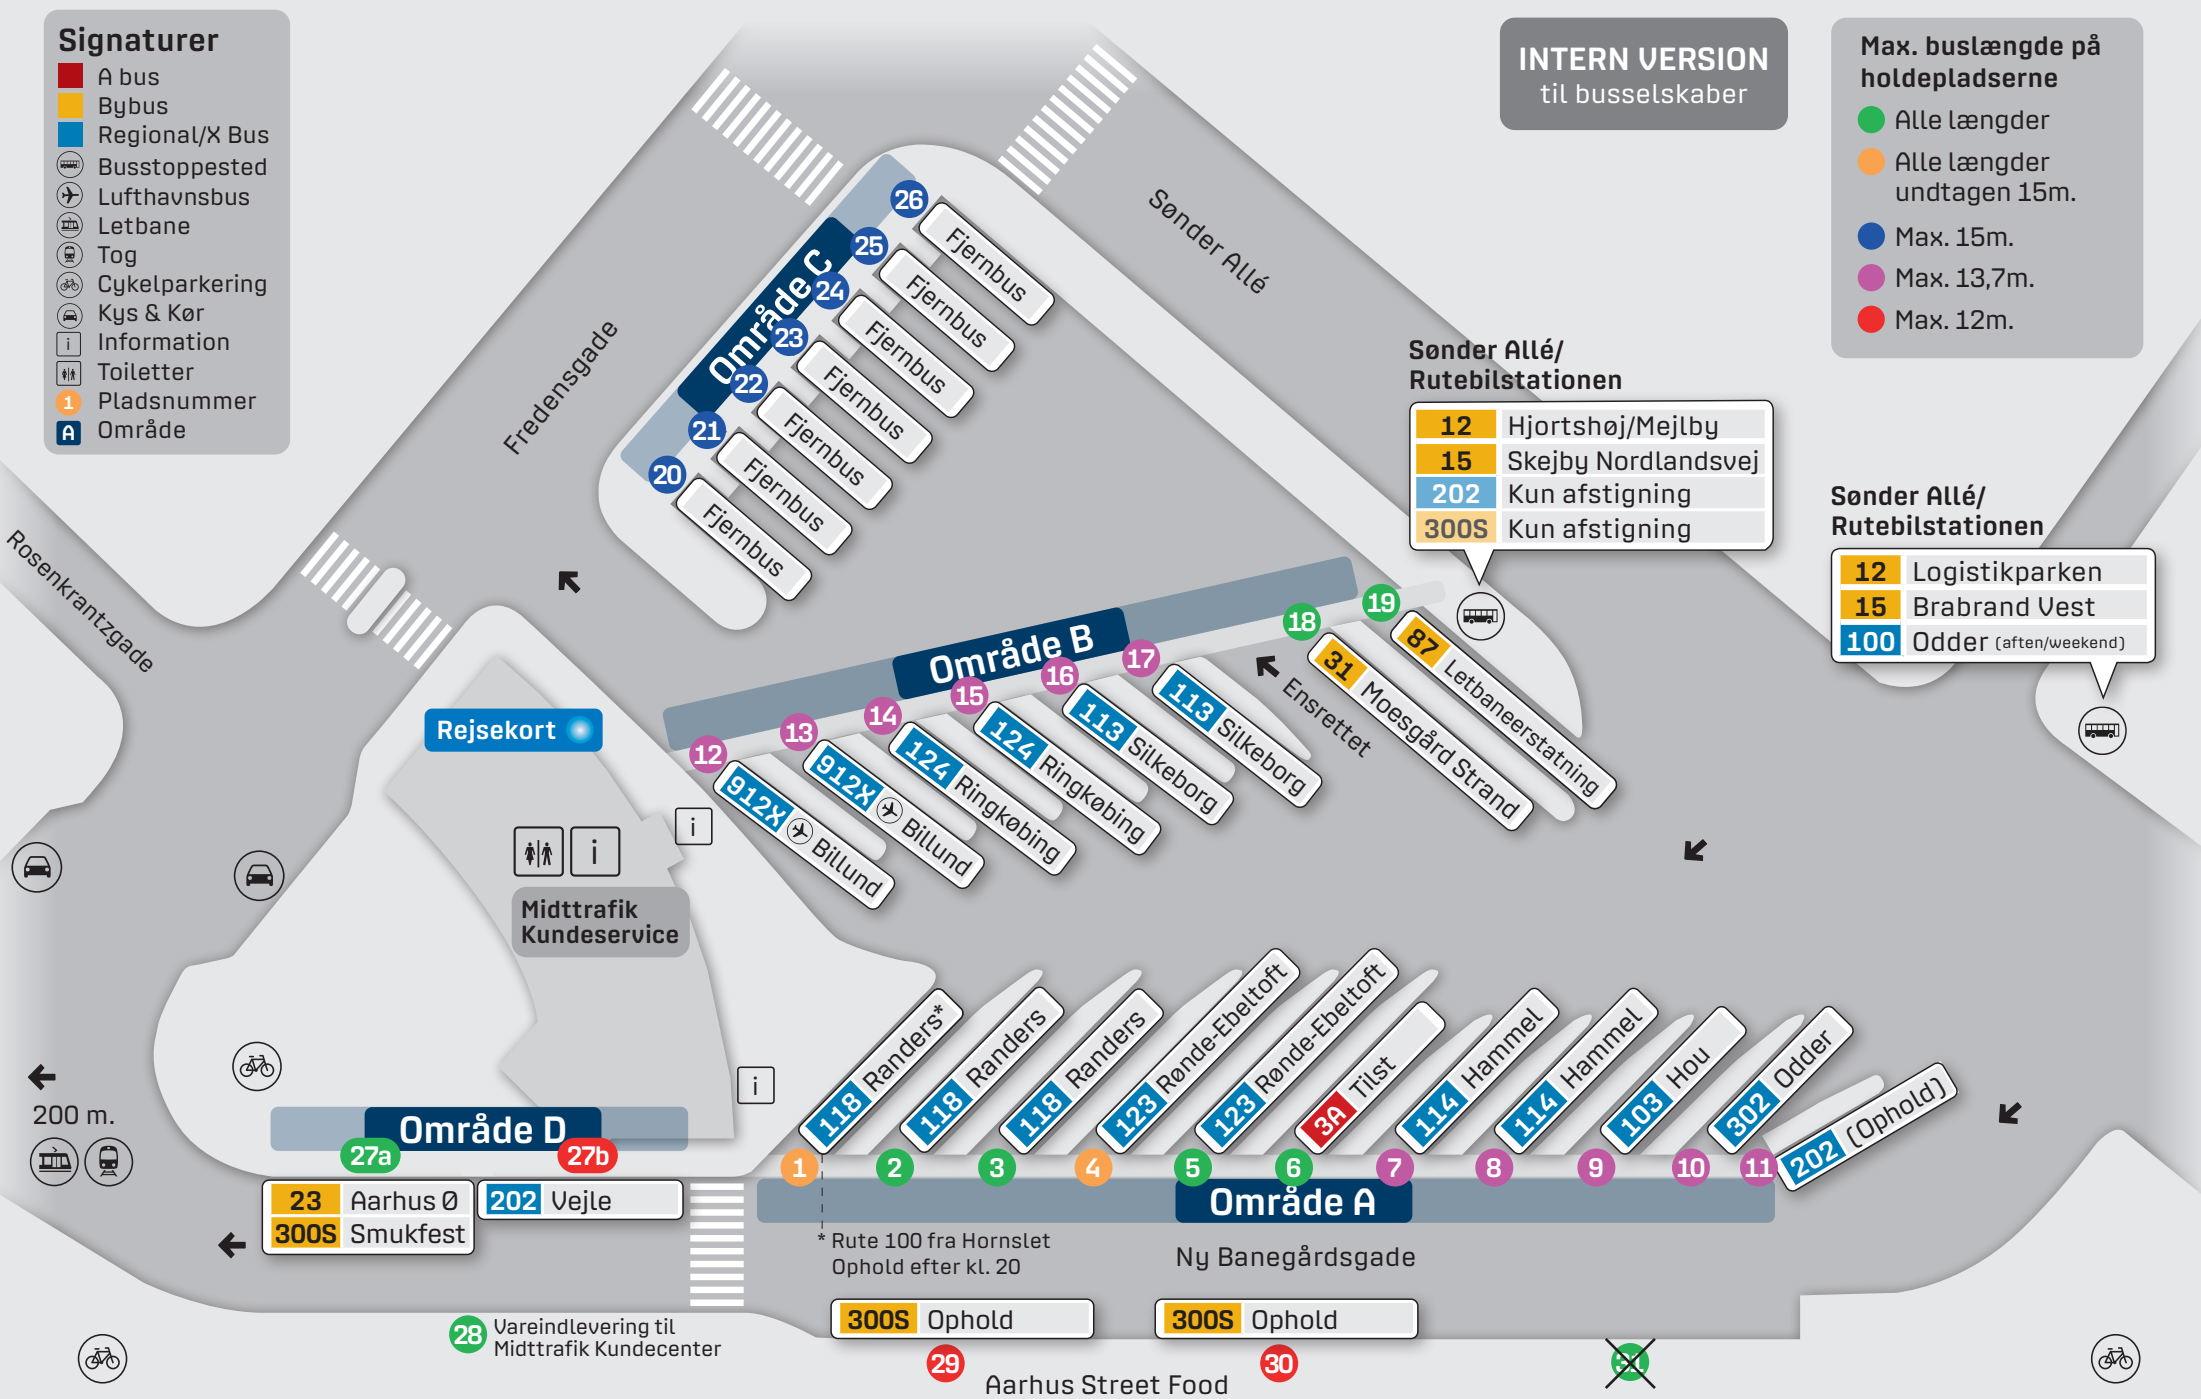

Aarhus Rutebilstation 25. juni - 6. august 2023

Signaturer

- A bus
- Bybus
- Regional/X Bus
- Busstoppested
- Lufthavnsbus
- Letbane
- Tog
- Cykelparkering
- Kys & Kør
- Information
- Toiletter
- 1 Pladsnummer
- A Område

INTERN VERSION
til busselskaber

1. **Max. buslængde på holdepladserne**
2. Alle længder
   - Alle længder undtagen 15m.
   - Max. 15m.
   - Max. 13,7m.
   - Max. 12m.

1. **Sønder Allé/
   Rutebilstationen**
2. 12 Hjortshøj/Mejlby
   - 15 Skejby Nordlandsvej
   - 202 Kun afstigning
   - 300S Kun afstigning

1. **Sønder Allé/
   Rutebilstationen**
2. 12 Logistikparken
   - 15 Brabrand Vest
   - 100 Odder (aften/weekend)

1. **Område D**
2. 27a Aarhus Ø
   - 27b Vejle
   - 23 Aarhus Ø
   - 300S Smukfest

1. **Område A**
2. 300S Ophold
   - 300S Ophold
   - 29 Aarhus Street Food
   - 30 Aarhus Street Food

1. **Område B**
2. 118 Randers*
   - 118 Randers
   - 118 Randers
   - 123 Rønde-Ebeltoft
   - 123 Rønde-Ebeltoft
   - 3A Tilst
   - 114 Hammel
   - 114 Hammel
   - 103 Hou
   - 302 Odder
   - 202 (Ophold)

1. **Område C**
2. 912X Billund
   - 912X Billund
   - 124 Ringkøbing
   - 124 Ringkøbing
   - 113 Silkeborg
   - 113 Silkeborg
   - 31 Moesgård Strand
   - 87 Letbaneerstatning

Rejsekort

**Midttrafik
Kundeservice**

200 m.

*Rute 100 fra Hornslet
Ophold efter kl. 20