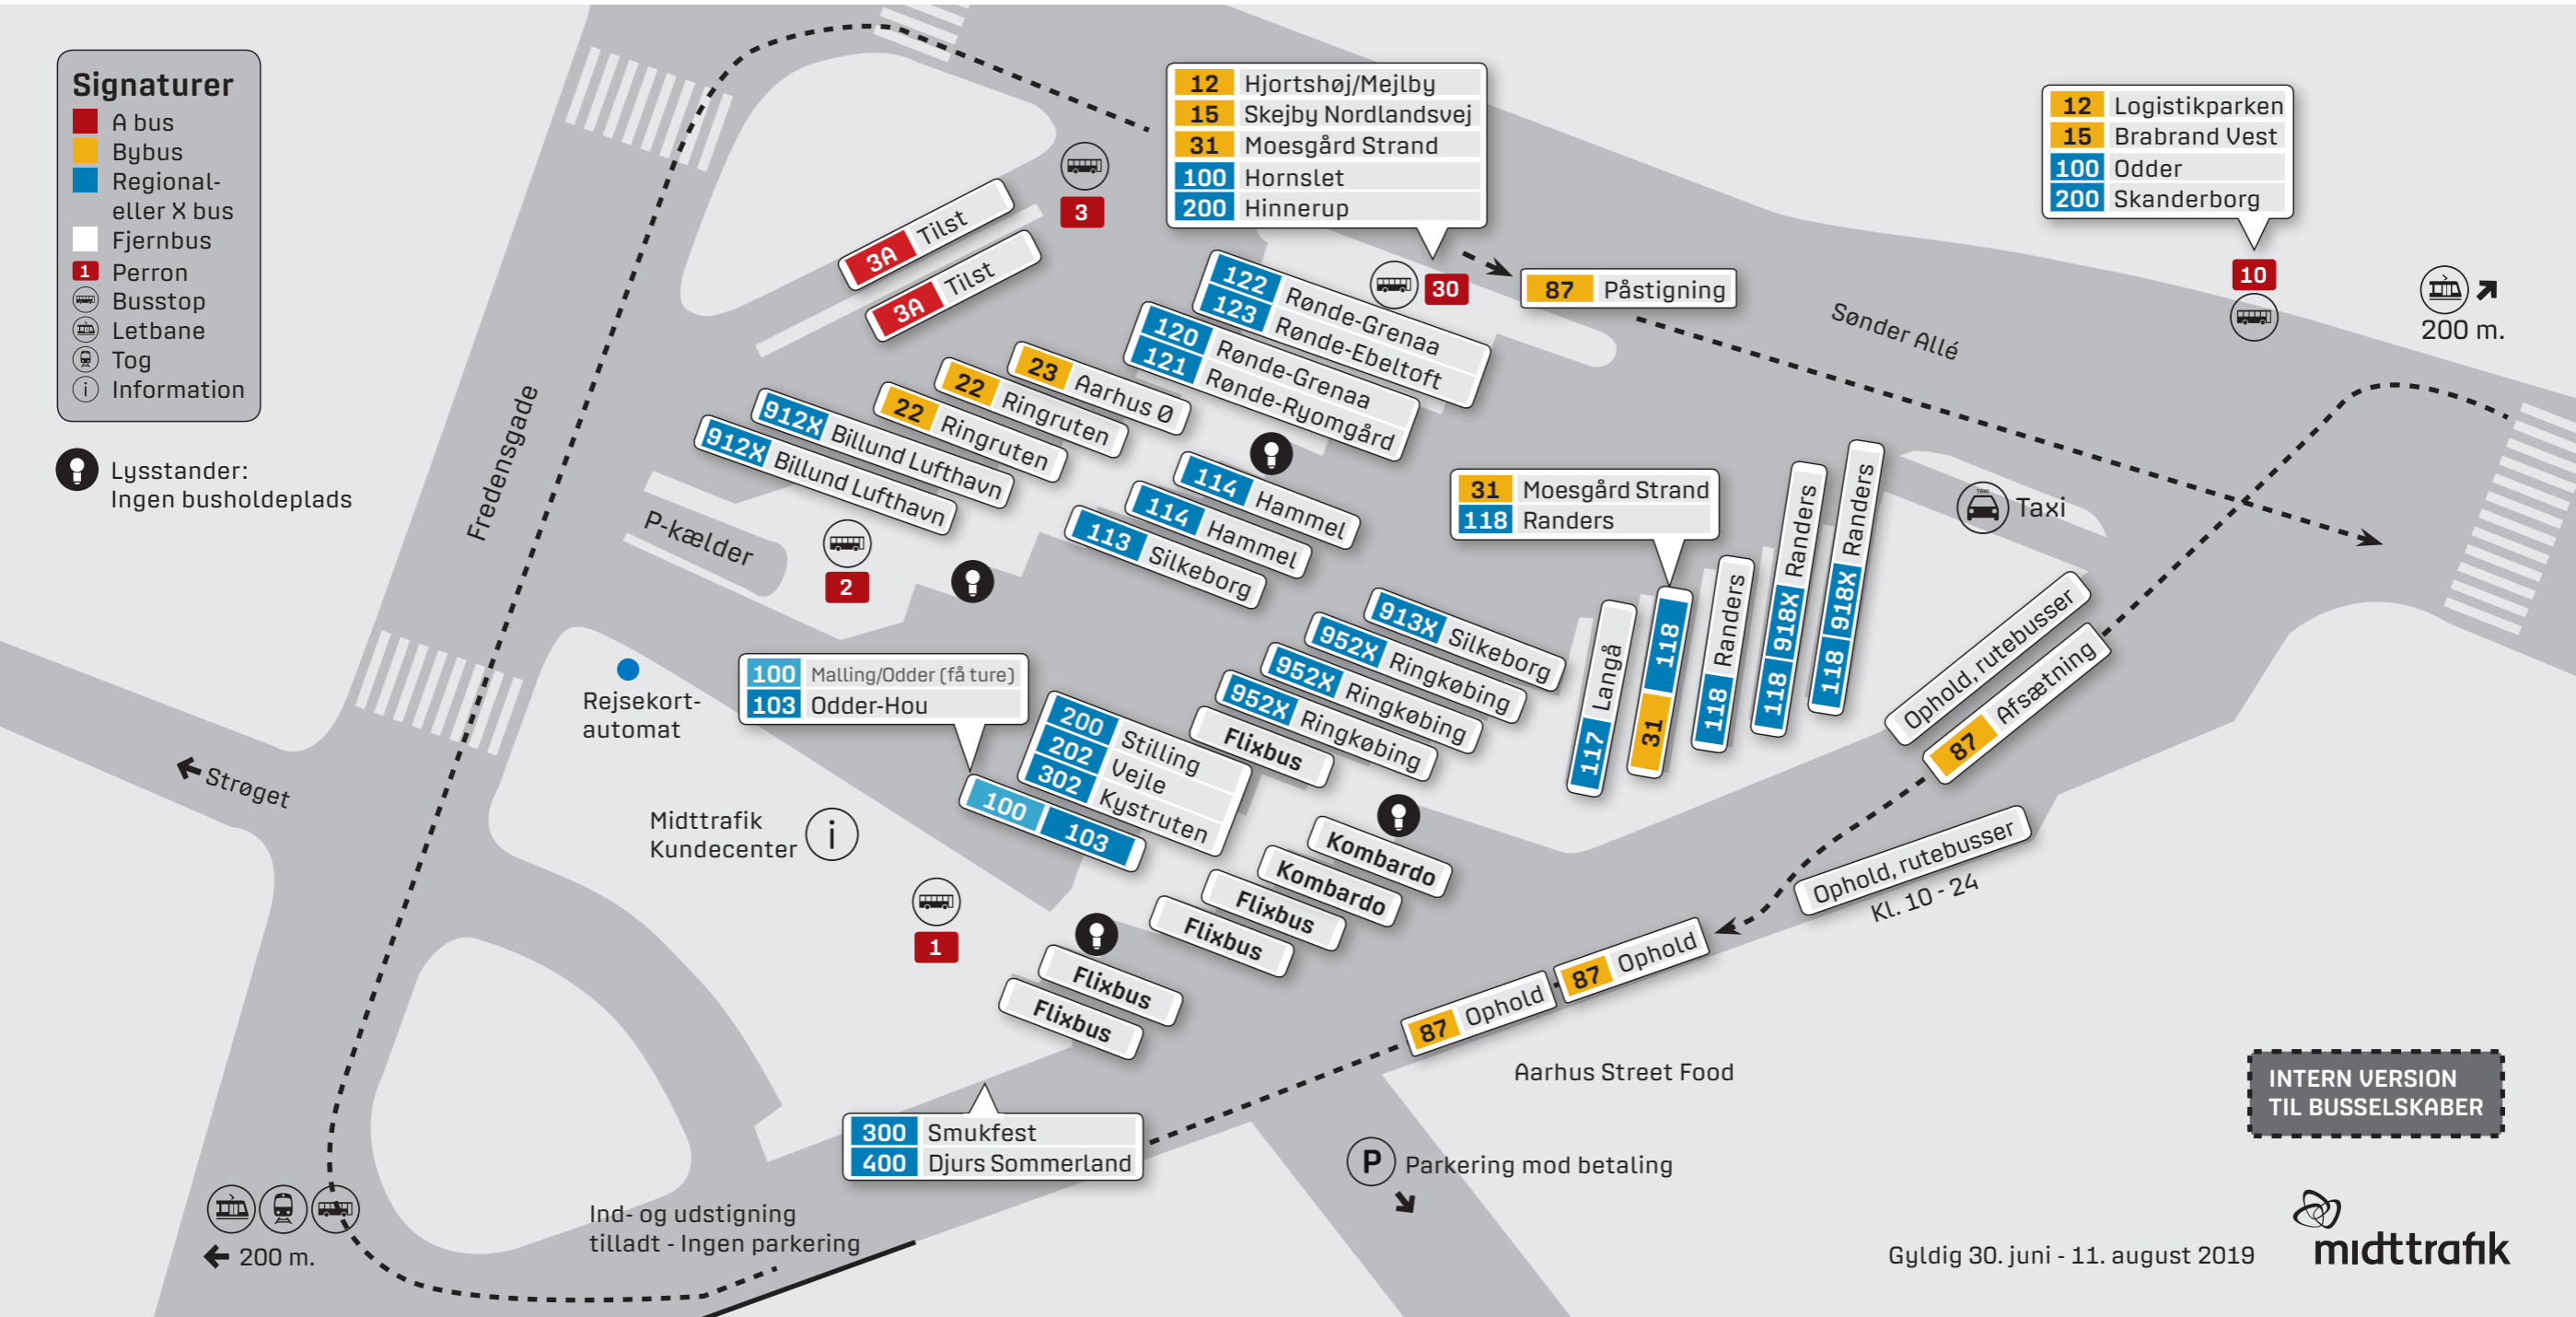

Aarhus Rutebilstation

Signaturer

- A bus
- Bybus
- Regional- eller X bus
- Fjernbus
- Perron
- Busstop
- Letbane
- Tog
- Information

Lysstander:
Ingen busholdeplads

- 12 Hjortshøj/Mejlby
- 15 Skejby Nordlandsvej
- 31 Moesgård Strand
- 100 Hornslet
- 200 Hinnerup

- 12 Logistikparken
- 15 Brabrand Vest
- 100 Odder
- 200 Skanderborg

- 3A Tilst
- 3A Tilst

- 122 Rønde-Grenaa
- 123 Rønde-Ebeltoft
- 120 Rønde-Grenaa
- 121 Rønde-Ryomgård

- 22 Ringruten
- 23 Aarhus Ø
- 912X Billund Lufthavn
- 912X Billund Lufthavn

- 114 Hammel
- 114 Hammel
- 113 Silkeborg

- 31 Moesgård Strand
- 118 Randers

- 100 Malling/Odder (få ture)
- 103 Odder-Hou

- 200 Stilling
- 202 Vejle
- 302 Kystruten
- 100 103

- Flixbus
- Flixbus
- Flixbus
- Flixbus
- Kombardo
- Kombardo

- 300 Smukfest
- 400 Djurs Sommerland

- 87 Ophold
- 87 Ophold

Ophold, rutebusser
Kl. 10 - 24

Ophold, rutebusser
Afsætning

INTERN VERSION
TIL BUSSELSKABER

← 200 m.

Ind- og udstigning
tilladt - Ingen parkering