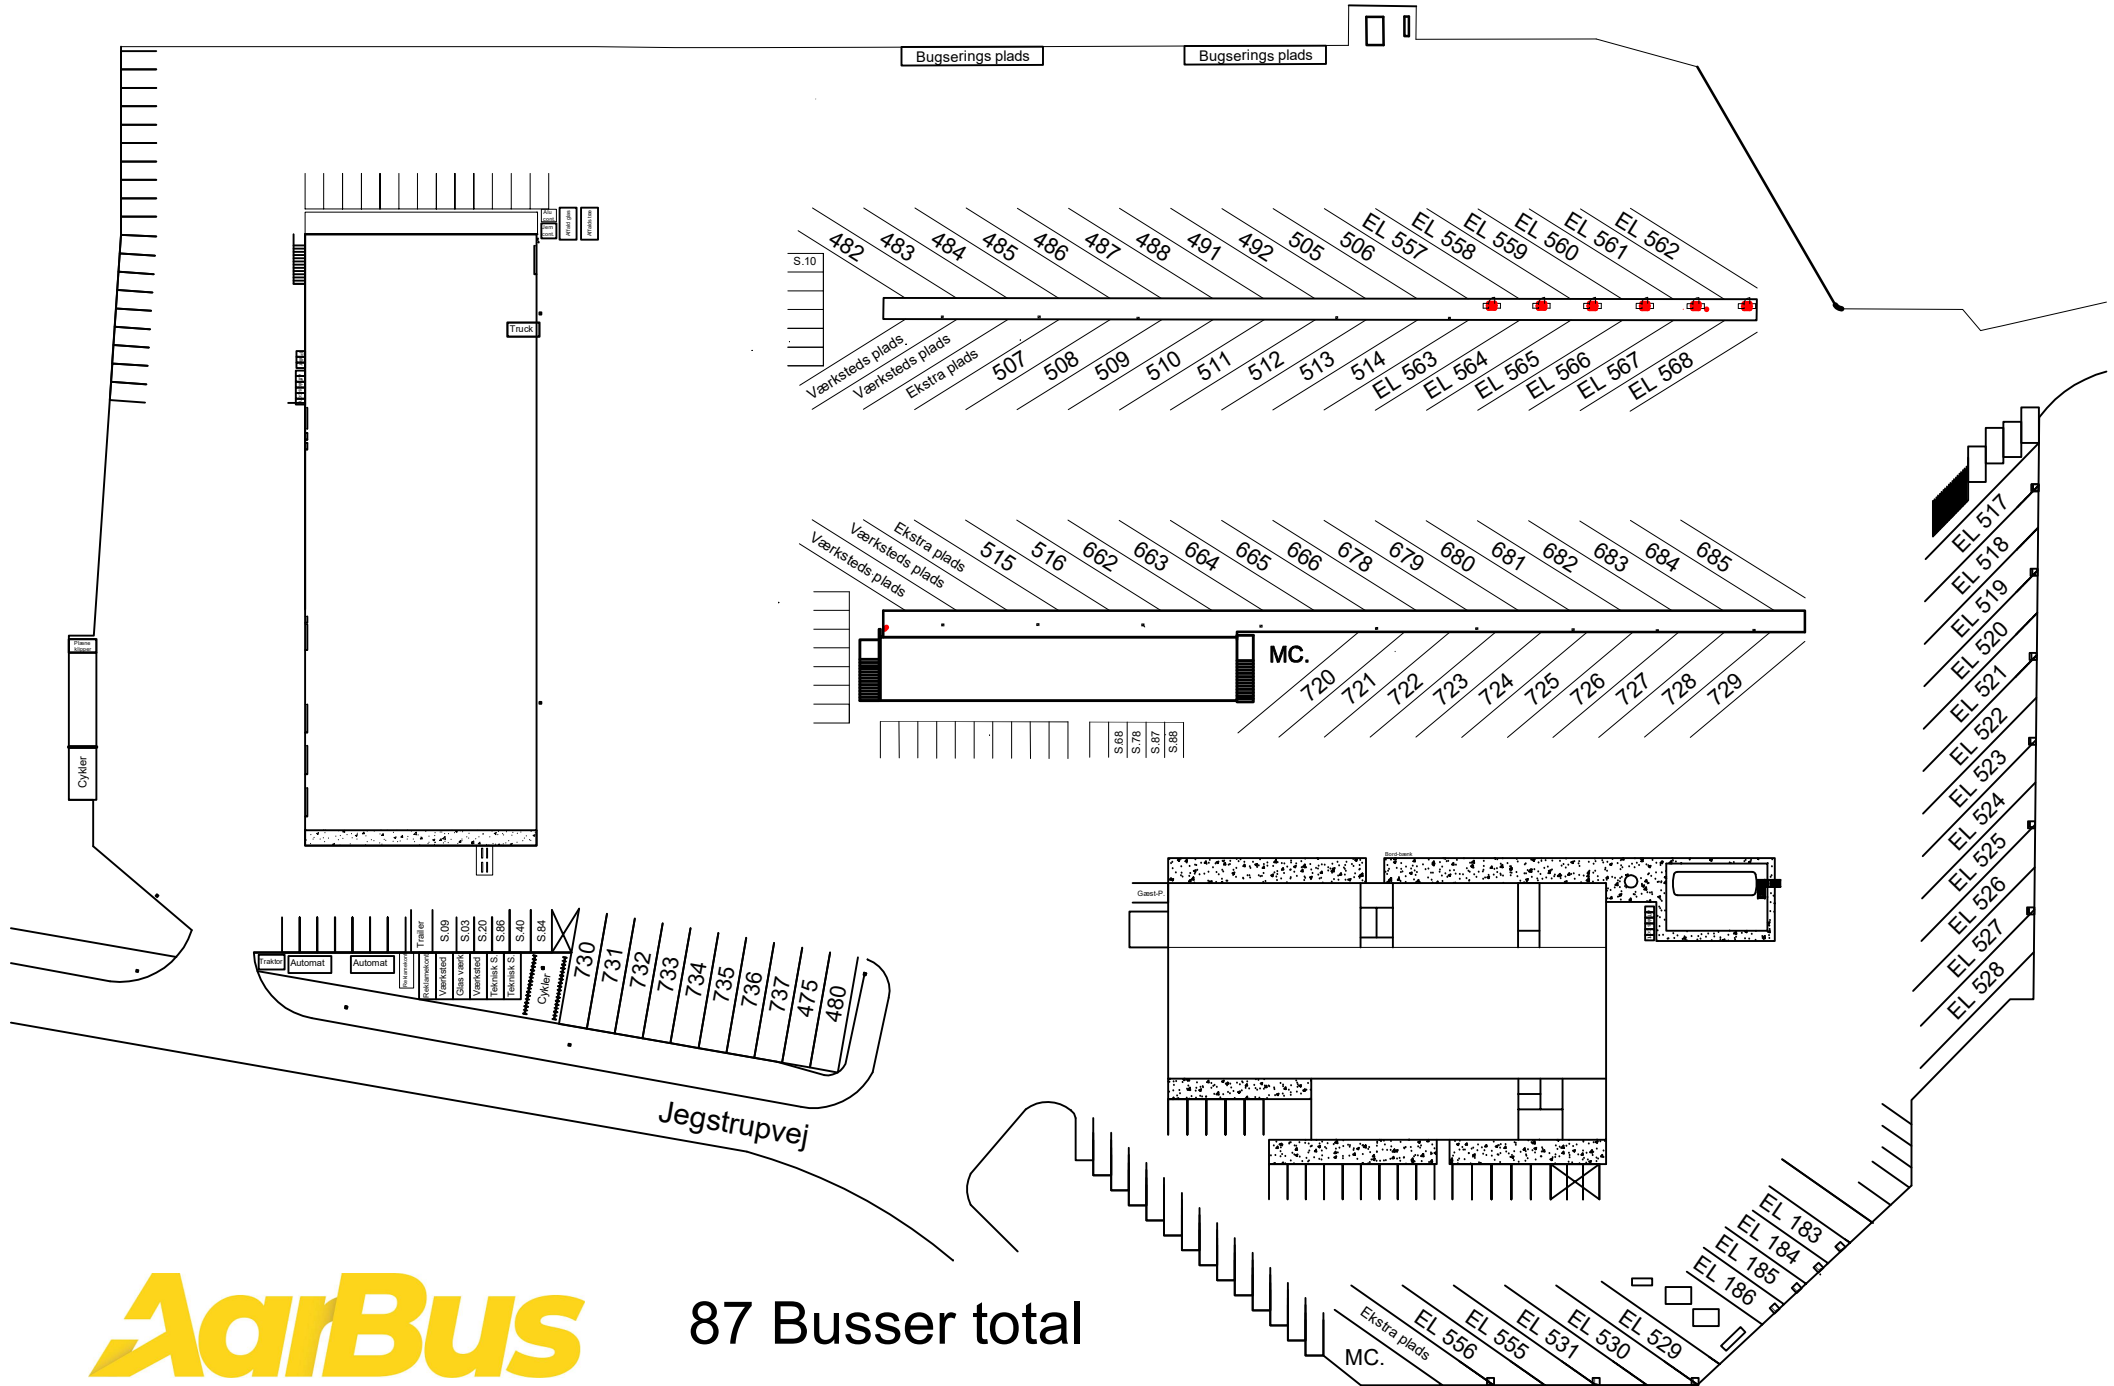

Jegstrupvej Vognplacering D. 14-11-22

87 Busser total