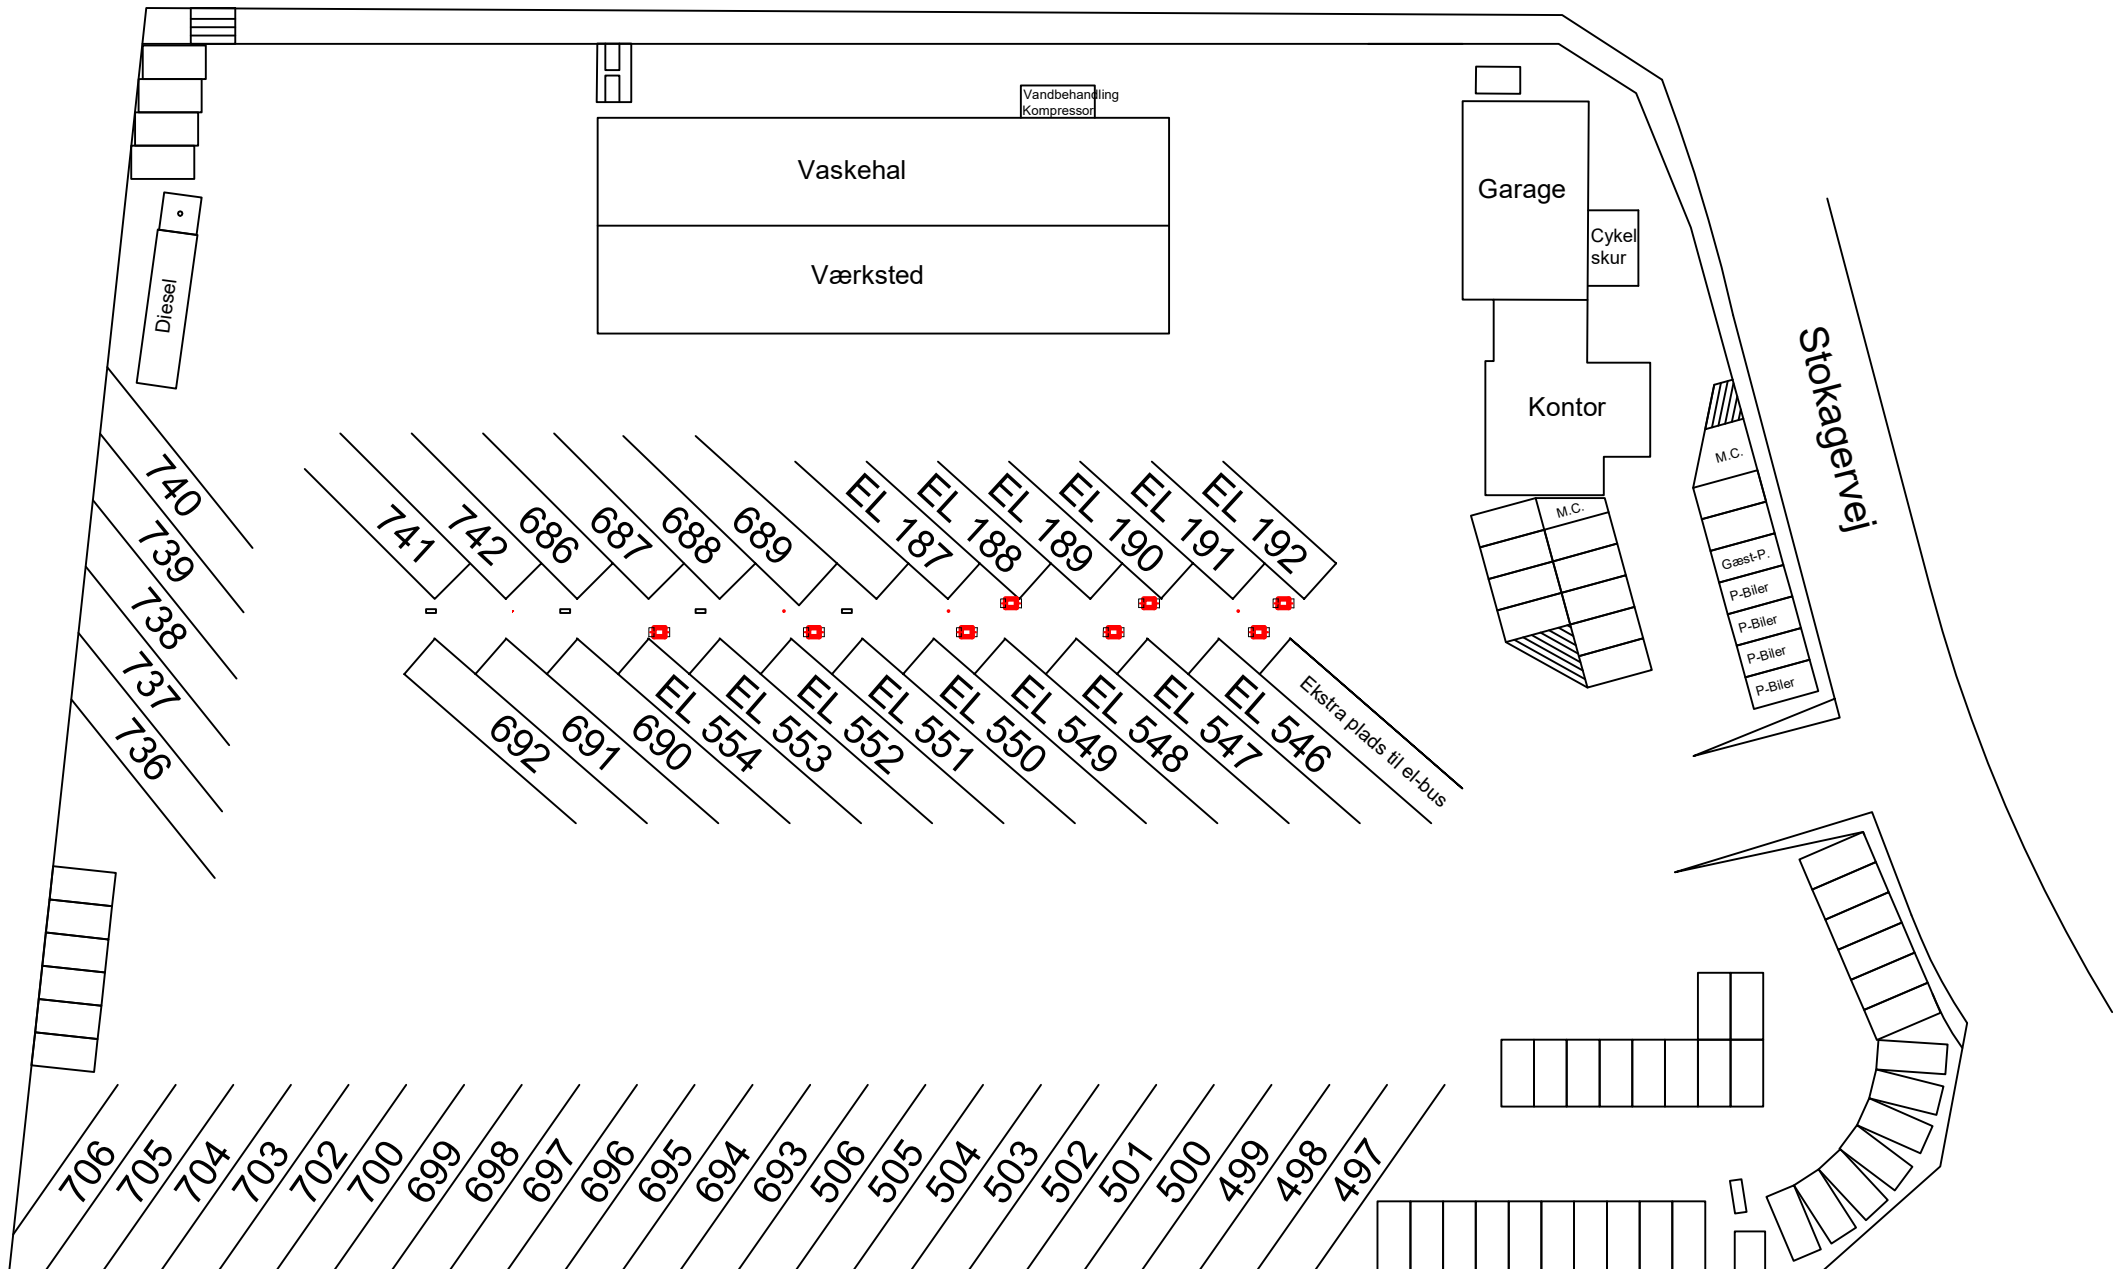

Stokagervej Vognplacering D.30-9-24

52 busser