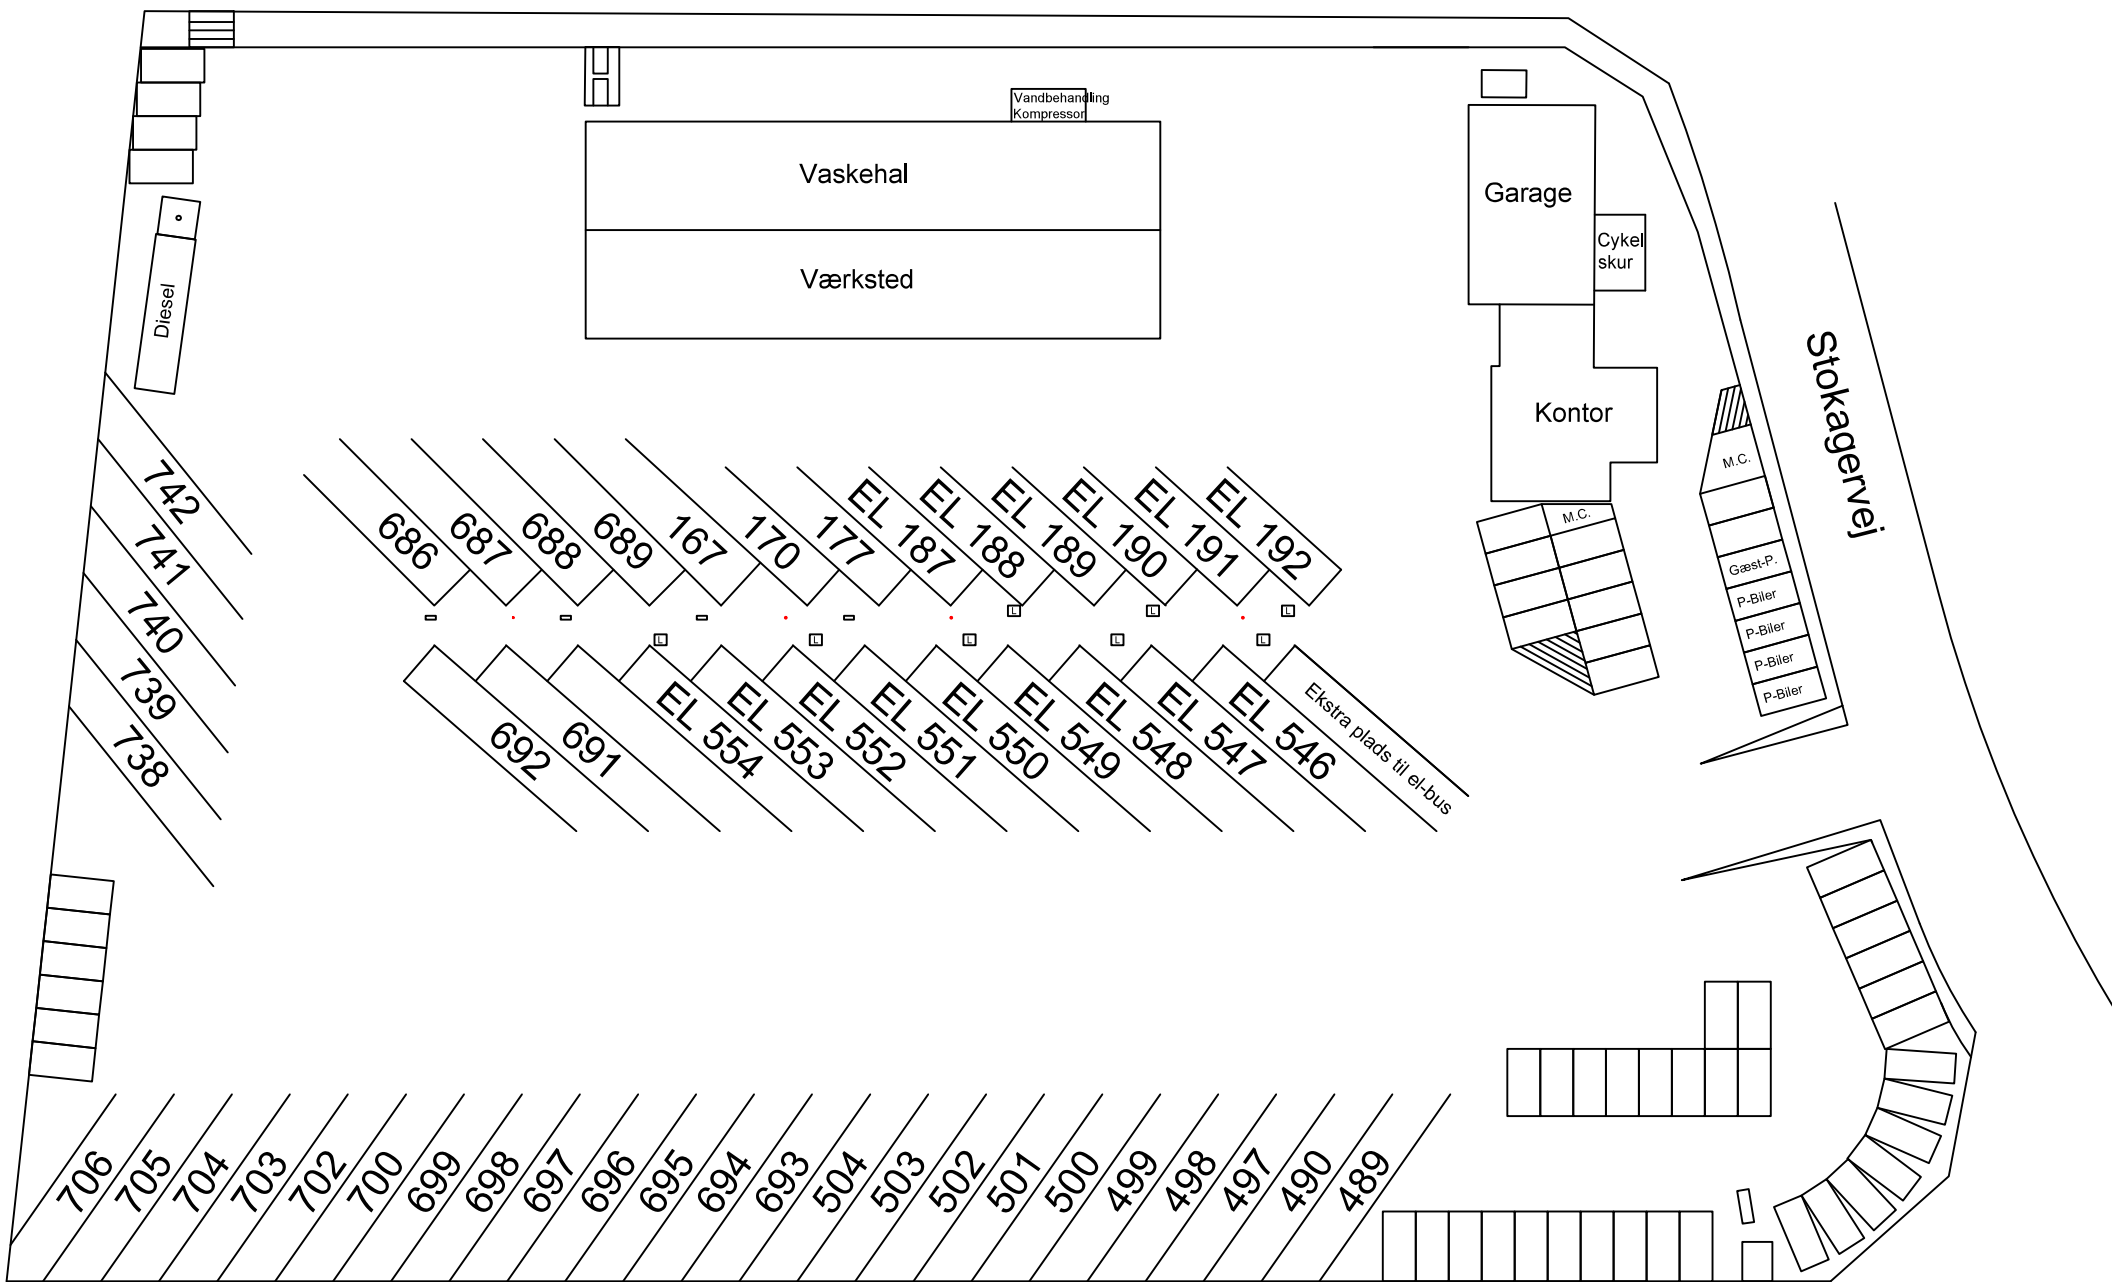

Stokagervej Vognplacering D.12-8-24

52 busser